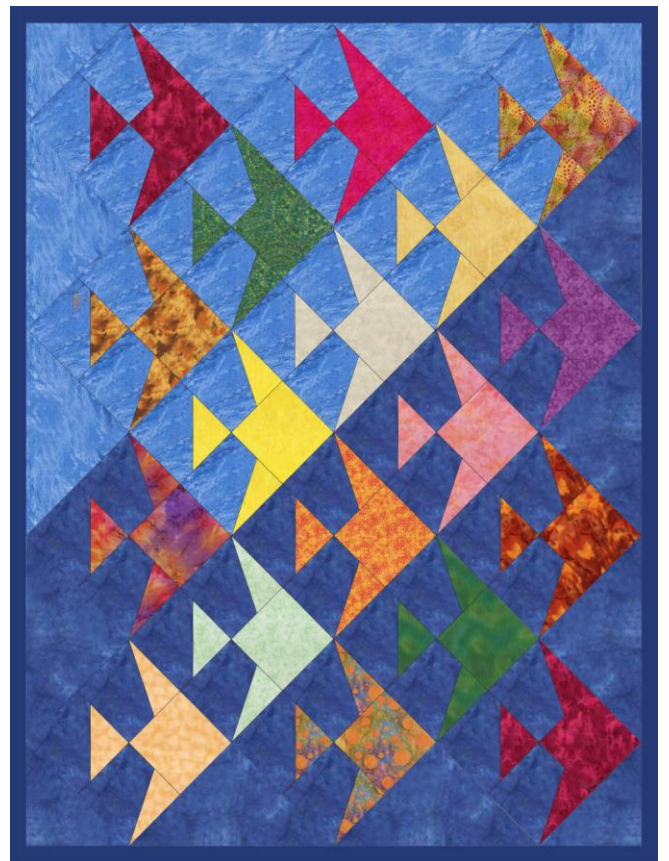

Ballet de poissons

Fournitures : (pour chaque poisson)

- Tissu bleu : un carré de 15 cm de côté ;
- Tissu coloré : un rectangle de 14x12 cm.

Gabarits