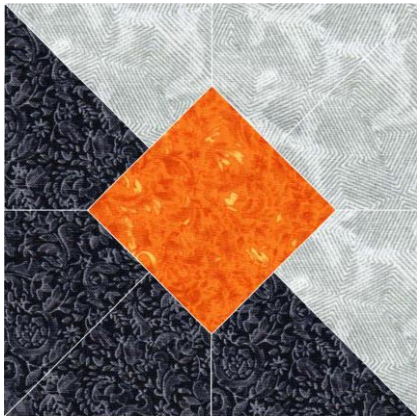

Mosaic

Modèle inspiré de : Bright Black&White Quilt
(180 cm X 205 cm)

Mosaic est miniaturisé : 72 cm X 84 cm
Sans la bordure

Gabarits : **Coutures comprises = $\frac{1}{4}$ inches.**